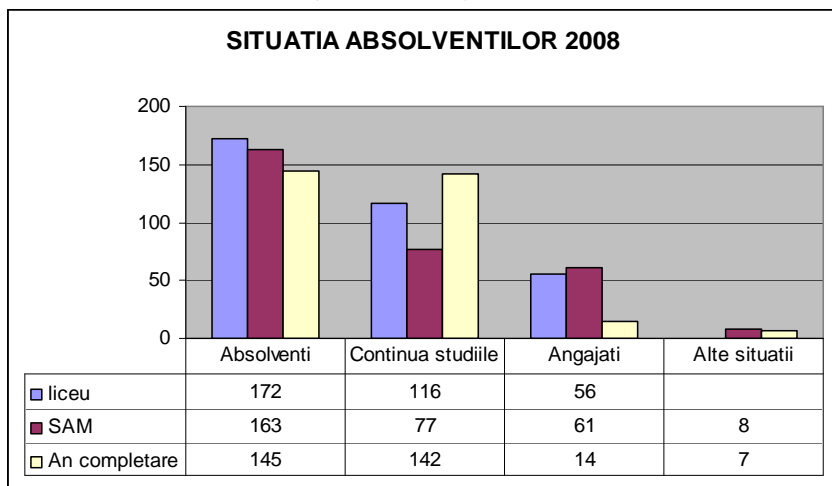

JUDETUL Maramures

SCOALA Colegiul Tehnic "Anghel Saligny", Baia Mare

INSERȚIA ABSOLVENȚILOR de Liceu

Forma de învățământ	2006 - 2007		2007 - 2008		2008 - 2009	
	Nr. Absolvenți	Continuă studiile în univ.	Nr. Absolvenți	Continuă studiile în univ.	Nr. Absolvenți	Continuă studiile în univ.
Liceu tehnologic ruta directă	147	82	140	91	150	
Liceu tehnologic ruta progresivă			63	7	70	
Total	147	82	203	98	220	

b).Integrarea absolvenților pe piața muncii

2009

	Absolvenți	continuă stud	Angajați	alte sit
Liceu	228	142	41	45
ȘAM	130	123	5	2
An de compl	133	86	31	16